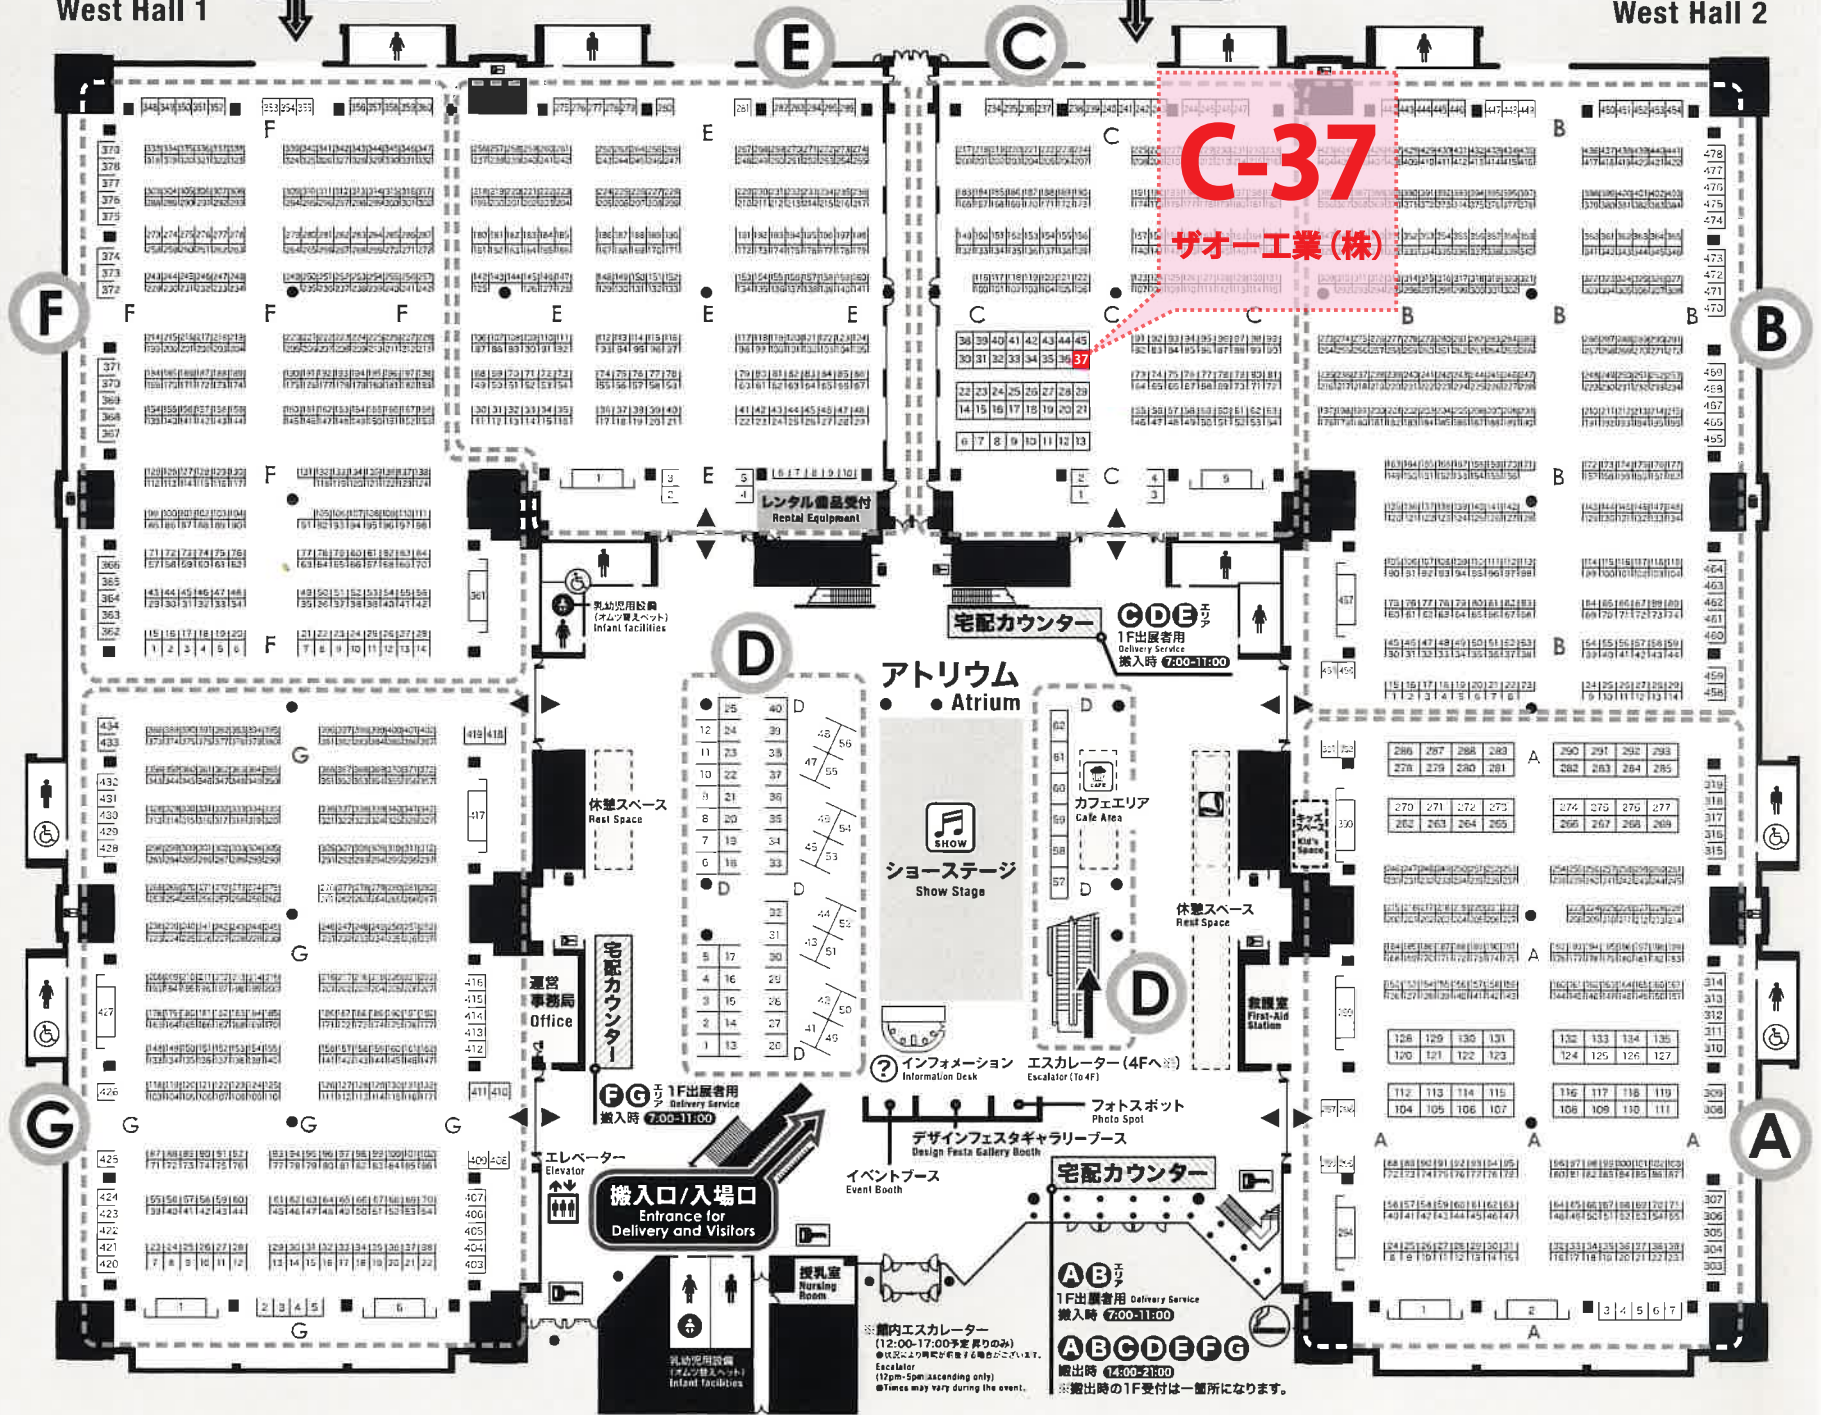

## AREA MAP

### 会場案内図

- A** イラスト/ライブイベント  
illustration/live-paint
- B** イラスト/絵画  
illustration/paintings
- C** イラスト/絵画  
ワークショップ/パフォーマンス  
illustration/paintings  
workshop/performance
- D** オールジャンル  
all genre
- E** イラスト/絵画  
映画・マルチメディア/演劇  
illustration/paintings  
films-multimedia/performance
- F** ファッション  
インテリア/工芸  
fashion/interior/crafts
- G** 工芸/雑貨/写真/書籍  
crafts/sundries  
photography/books

- トイレ  
Restroom
- 車イス対応  
Wheelchair Accessible
- コインロッカー  
Coin Locker
- 自動販売機  
Vending Machine
- 喫煙所  
Smoking Area
- 優先席  
Priority Seating
- FOOD  
フードエリア  
Food Area
- SHOW  
ショーステージ  
Show Stage
- CAFE  
カフェエリア  
Cafe Area
- 乳幼児設備  
Infant facilities

西1ホール  
West Hall 1

西1出展者搬入口  
Entrance West1 for Delivery  
(6:30-10:45)

西2出展者搬入口  
Entrance West2 for Delivery  
(6:30-10:45)

西2ホール  
West Hall 2

**C-37**  
ザオー工業(株)

搬入口/入場口  
Entrance for Delivery and Visitors